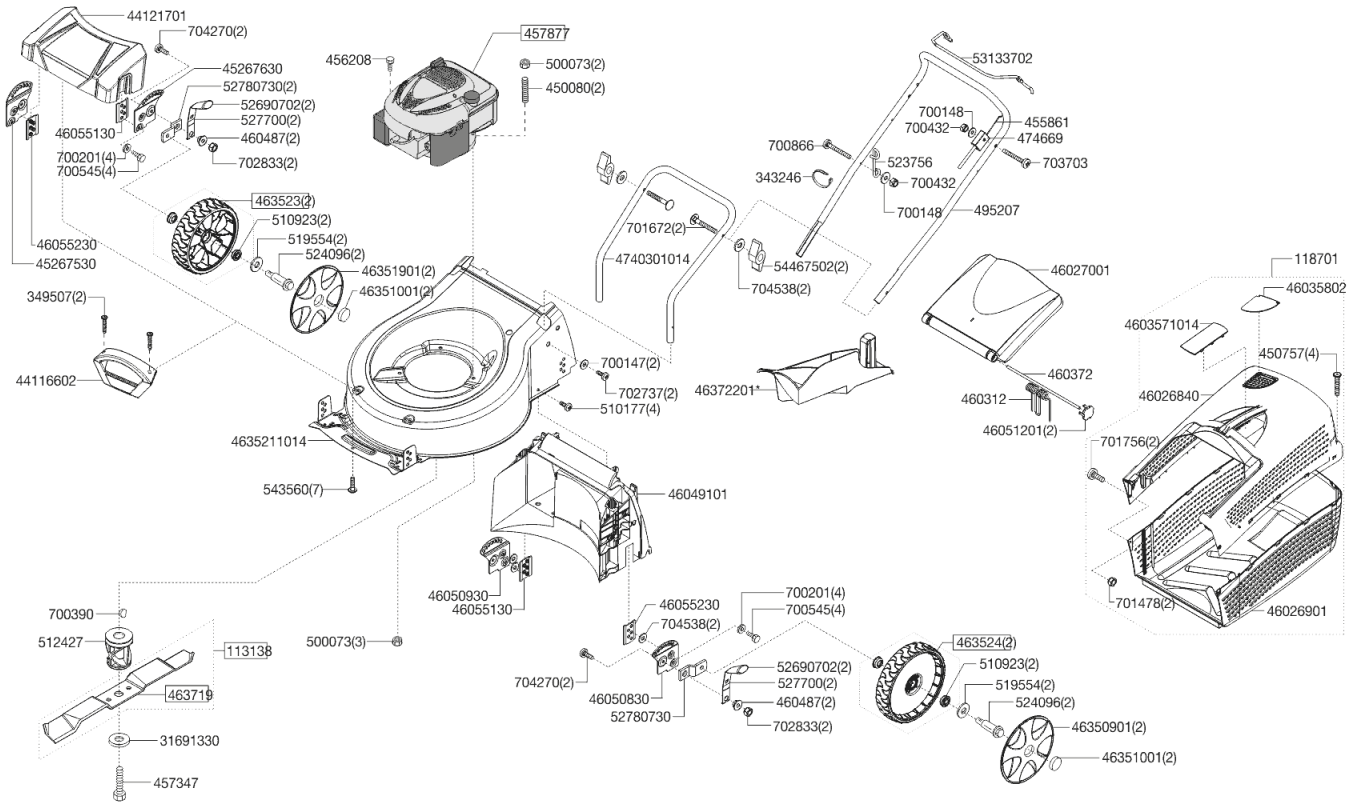

54467502	ECROU PAPILLON M8 R3000
700147	SHB 5,3 9021-ST VZ
700148	RONDELLE 6,4 9021-ST VZ
700201	RONDELLE ÉVENTAIL- J 8,2 DIN6798 VZ
700390	RESS. SHB 4 X 6.5 6888
700432	ÉCROU CHAP. 6 DIN986- 8 VZ
700545	VIS 8X 16 DIN933- 8.8 VZ
700866	VIS 6X 30 DIN933- 8.8 VZ
701478	ÉCROU CHAP. 5 DIN986- 8 VZ
701672	VIS 8X 45 603- 4.6VZ
701756	VIS 5X 10 7985- 4.8-H VZ ERS 70109
702737	VIS ST4,8X19 -C-H7981 VZ
702833	MU 6KT 8 DIN985- 8 A3
703703	VIS 6X 40 7985- 4.8-H A3B
704270	VIS 8X25 EN ISO7380-10.9A2K
704538	RONDELLE A 8,4 DIN125-ST A3B

*optional/option